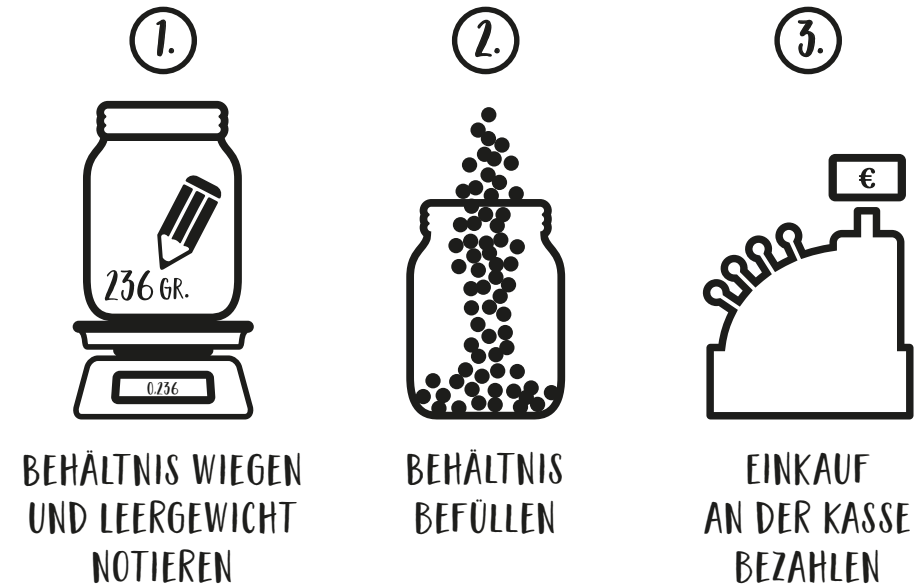

eco projects.global

SAMMELSTELLE

TUE GUTES MIT DEINEM MÜLL!

Sammle Kronkorken und andere eisenhaltige Deckel und spende sie hier. Unterstütze damit Nachhaltigkeitsprojekte auf der ganzen Welt.

Eisenhaltige Deckel

Übrigens, wir sind auch eine Sammelstelle für Wein- und Sektkorken.

Beim Kauf von mindestens 5 kg pro Produkt gibt es 5% Rabatt*

... gilt für Mehl, Körner, Müsli, Flocken, Nudeln, Reis, Hülsenfrüchte, Kaffee, Zucker, Reinigungs- und Waschmittel u. v. m.

Am besten vorab mit uns sprechen, damit wir es vorrätig haben.

* Solange der Vorrat reicht und gilt pro Produkt.
Weitere Produkte gerne auf Anfrage.

Wie funktioniert unverpacktes Einkaufen?

Neu im Sortiment und Saisonartikel, z. B.:

- Bio Marzipan-Busserl mit Zartbitterschokolade
- Bio Nougat-Busserl mit Zartbitterschokolade
- Bio Dominosteine mit Zartbitterschokolade
- Bio Schokoladen (Tafeln), verschiedene Sorten
- Bio Breakfast Night – Heyho Bio-Hafer Granola mit Schokobrezeln und Crunch-Monden
- Bio Backmischungen von Bauck Hof WUNDERBRØTCHEN und WUNDERBRØT, verschiedene Sorten
- Bio Limettensaft (Pfundflasche)
- Bio Rotweinessig (Pfundflasche)
- Bio Sonett Handseife Rose und Lavendel